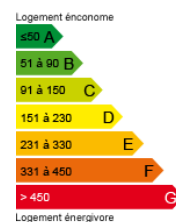

A VENDRE

Strasbourg Robertsau

Réf. : 641

399 000 €

Appartement

Début Robertsau - dans une copropriété au calme et bien entretenue à proximité des commerces et du tram, agréable et lumineux appartement 3p de 92m2.

Belle entrée distributive. Tres grand séjour lumineux avec accès balcon. Cuisine séparée joliment équipée. Un grande chambre. Un espace bureau ouvert pouvant facilement être cloisonné pour avoir une 2ème chambre. Très belle salle de bains avec fenêtre et toilettes. Deuxième toilettes séparés.

En annexe : un garage et une grande cave aménagée avec fenêtre pouvant facilement être utilisée comme salle de sport ou salle de musique. Charges XX € comprenant l'eau, le chauffage (au gaz) et l'entret

- Surface : 92 m²
- Nombre de pièces : 3
- Cuisine équipée : Oui
- Salle de bains : 1
- Balcon : Oui
- Garage : 1
- Cave : Oui

Ce bien vous est présenté par : Agnès Hess

HESS IMMOBILIER
16 rue Boussingault
67000 Strasbourg
0388441010