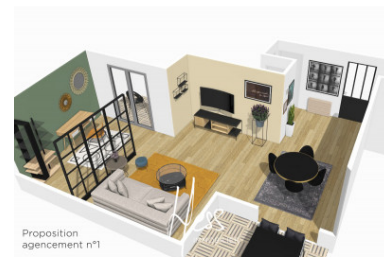

A VENDRE

Strasbourg Robertsau

Réf. : 552

300 000 €

Appartement

Robertsau, dans une rue calme à 10min à pied de l'arrêt de tram et des commerces. Appartement très lumineux, traversant, avec deux terrasses ! Beaucoup de potentiel d'aménagement ! Actuellement en 2pièces, il peut très facilement être transformé en 3pièces de différentes manières possibles.

Option 1 :

Grand séjour avec accès terrasse. Cuisine séparée entièrement équipée. Espace bureau ou petite chambre avec accès à la deuxième terrasse. Une chambre avec dressing. Une salle de bains avec fenêtre et toilettes séparées.

Budget à prévoir pour l'aménagement : installation d'une verrière (ou d'un mur pour créer la deuxième chambre), et pe

- Surface : 65 m²
- Nombre de pièces : 3
- Chambres : 1
- Cuisine équipée : Oui
- Salle de bains : 1
- Balcon : Oui
- Surface balcon : 10 m²
- Cave : Oui