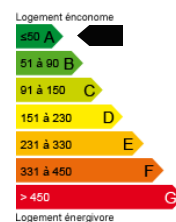

A VENDRE

Strasbourg Robertsau

Réf. : 552

300 000 €

Appartement

Robertsau, dans une rue calme à 10min à pied de l'arrêt de tram et des commerces. Appartement très lumineux, traversant, avec deux terrasses ! Beaucoup de potentiel d'aménagement ! Actuellement en 2pièces, il peut très facilement être transformé en 3pièces de différentes manières possibles.

Option 1 :

Grand séjour avec accès terrasse. Cuisine séparée entièrement équipée. Espace bureau ou petite chambre avec accès à la deuxième terrasse. Une chambre avec dressing. Une salle de bains avec fenêtre et toilettes séparées.

Budget à prévoir pour l'aménagement : installation d'une verrière (ou d'un mur pour créer la deuxième chambre), et pe

- Surface : 65 m²
- Nombre de pièces : 3
- Chambres : 1
- Cuisine équipée : Oui
- Salle de bains : 1
- Balcon : Oui
- Surface balcon : 10 m²
- Cave : Oui

Ce bien vous est présenté par : Cécile Hess

HESS IMMOBILIER
16 rue Boussingault
67000 Strasbourg
0388441010