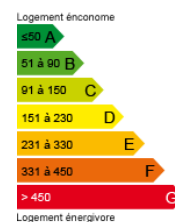

Très belles prestations.

Parking privatif.

Chauffage au sol par pompe à chaleur individuelle. Isolation phonique et thermique normes RT 2012.

Livraison été 2022. Frais de notaire réduits. Lot n°3.

Prix 689 000 € FAI, honoraires d'agence à la ch

- Surface : 113 m²
- Nombre de pièces : 4
- Chambres : 3
- Cuisine us : Oui
- Salle de bains : 2
- Terrasse : Oui
- Surface terrasse : 40 m²
- Parking : 1
- Local à vélos : Oui

Ce bien vous est présenté par : Agnès Hess