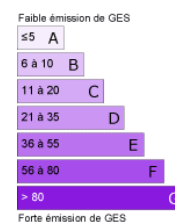

- Surface : 113 m²
- Nombre de pièces : 4
- Chambres : 3
- Cuisine us : Oui
- Salle de bains : 2
- Terrasse : Oui
- Surface terrasse : 40 m²
- Parking : 1
- Local à vélos : Oui

Ce bien vous est présenté par : Agnès Hess