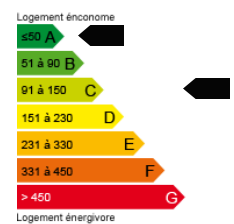

A VENDRE

Strasbourg Robertsau

Réf. : 514

799 000 €

Appartement

Dernier étage à la Robertsau ! Entièrement rénové il y a 1 an - appartement 6p lumineux et traversant avec une agréable terrasse.

Au premier niveau : une très grande pièce de vie de 68m² : séjour, salle à manger, cuisine ouverte et entièrement équipée. Très jolie décoration, appartement très ensoleillé. Accès à la terrasse (exposée ouest) à partir du séjour. Suite parentale : chambre, dressing, salle d'eau. Un espace buanderie. Des toilettes séparées avec lave mains.

A l'étage : un bel espace ouvert pouvant servir de bureau ou de salle de jeux pour les enfants, trois chambres dont une avec un espace dressing, une salle de bains avec double va

- Surface : 217 m²
- Nombre de pièces : 6
- Chambres : 5
- Cuisine équipée : Oui
- Cuisine us : Oui
- Salle d'eau : 3
- Terrasse : Oui
- Surface terrasse : 6 m²
- Garage : 1
- Cave : Oui
- Ascenseur : Oui

Ce bien vous est présenté par : Cécile Hess

HESS IMMOBILIER
16 rue Boussingault
67000 Strasbourg
0388441010