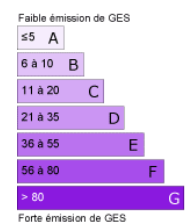

A l'étage : un bel espace ouvert pouvant servir de bureau ou de salle de jeux pour les enfants, trois chambres dont une avec un espace dressing, une salle de bains avec double va

- Surface : 217 m<sup>2</sup>
- Nombre de pièces : 6
- Chambres : 5
- Cuisine équipée : Oui
- Cuisine us : Oui
- Salle d'eau : 3
- Terrasse : Oui
- Surface terrasse : 6 m<sup>2</sup>
- Garage : 1
- Cave : Oui
- Ascenseur : Oui