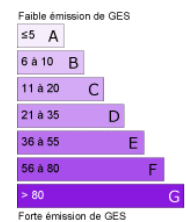

Une cave. Local à vélos dans l'immeuble.

Loyer : 1 350 € + 150€ de charge

- Surface : 88 m²
- Nombre de pièces : 3

Ce bien vous est présenté par : Cécile Hess

HESS IMMOBILIER
16 rue Boussingault
67000 Strasbourg
0388441010