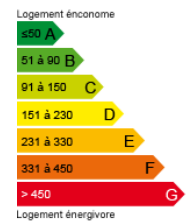

Une cave. Local à vélos dans l'immeuble.

Loyer : 1 350 € + 150€ de charge

- Surface : 88 m²
- Nombre de pièces : 3

Ce bien vous est présenté par : Cécile Hess

HESS IMMOBILIER
16 rue Boussingault
67000 Strasbourg
0388441010