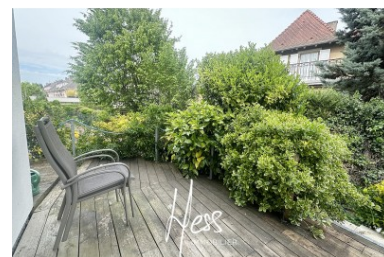

A VENDRE

Strasbourg Robertsau

Réf. : G-118

1 350 €

Appartement

LOCATION - Début Robertsau - environnement calme tout en étant à proximité des transports et commerces - Agréable 2p de 45m2 meublé avec une très jolie terrasse de 14m2 !

Séjour avec accès terrasse - jolie vue sur le jardin privatif. Cuisine séparée équipée (cuisinière, réfrigérateur, micro-onde). Une chambre avec lit et placard. Une salle de bains avec lave-linge et fenêtre. Toilettes séparées. Appartement loué meublé.