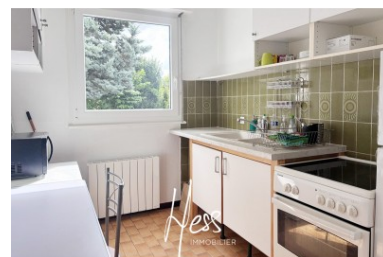

A VENDRE

Strasbourg Robertsau

Réf. : G-118

1 350 €

Appartement

LOCATION - Début Robertsau - environnement calme tout en étant à proximité des transports et commerces - Agréable 2p de 45m2 meublé avec une très jolie terrasse de 14m2 !

Séjour avec accès terrasse - jolie vue sur le jardin privatif. Cuisine séparée équipée (cuisinière, réfrigérateur, micro-onde). Une chambre avec lit et placard. Une salle de bains avec lave-linge et fenêtre. Toilettes séparées. Appartement loué meublé.